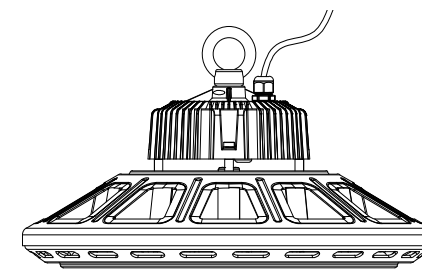

■ Opciones de montaje

Armella