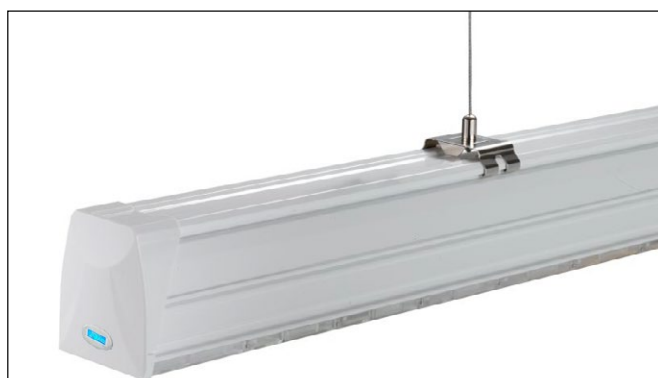

■ INFORMACIÓN PARA ORDENAR

CÓDIGO	COLOR	POTENCIA	LM	IRC	TEMPERATURA DE COLOR	CURVA DE DISTRIBUCIÓN	HRS. VIDA	KG
TRCLED5FT40W5HWD	GRIS	40W	5 200	>80	4000K	amplia	>50 000 L70	3
TRCLED5FT40W5HND	GRIS	40W	5 200	>80	4000K	concentrada	>50 000 L70	3
TRCLED5FT65W5HWD	BLANCO	65W	10 400	>80	5000K	amplia	>50 000 L70	3
TRCLED5FT65W5HND	BLANCO	65W	10 400	>80	5000K	concentrada	>50 000 L70	3

ACCESORIOS (SE ORDENAN POR SEPARADO)

CÓDIGO	DESCRIPCIÓN
TRCLEDSUSPSYSTEM	Sistema de suspensión
TRCLEDENDCAPSKIT	Kit de 2 tapas
TRCLEDCONECTOR	Conector para unión en tira continua

■ ACCESORIOS (SE ORDENA POR SEPARADO)

Kit de dos tapas: TRCLEDENDCAPSKIT
Sistema de suspensión: TRCLEDSUSPSYSTEM