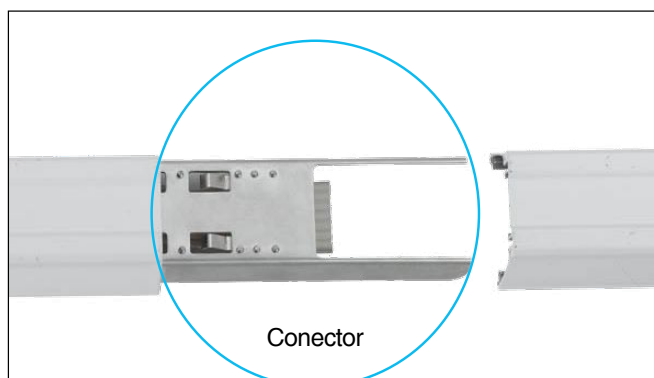

	L	B	H
	5 ft	1414 mm	130 mm
			44 mm

■ MONTAJE

Suspender o sobreponer.

*Accesorios se ordenan por separado.

■ DESCRIPCIÓN LUMINARIO

Cuerpo: aluminio extruido acabado aluminio natural como estándar. Con cableado interno de 5 hilos (fase, neutro, tierra, dimeo), de calibre 10AWG.

ACCESORIOS (SE ORDENAN POR SEPARADO)

CÓDIGO	DESCRIPCIÓN
TRCLEDSUSPSYSTEM	Sistema de suspensión
TRCLEDENDCAPSKIT	Kit de 2 tapas
TRCLEDCONECTOR	Conector para unión en tira continua

■ ACCESORIOS (SE ORDENA POR SEPARADO)

Kit de dos tapas: TRCLEDENDCAPSKIT
Sistema de suspensión: TRCLEDSUSPSYSTEM

Conector: TRCLEDCONECTOR

Kit de dos tapas: TRCLEDENDCAPSKIT

■ SISTEMA DE CONTROL DE ILUMINACIÓN

CONTROL POR GRUPOS DE LUMINARIOS

LOG-RLY
RELAY INALÁMBRICO
(INTERIORES)