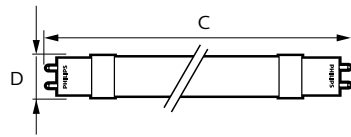

Información Técnica

6NC	12NC	Embalaje	Acabado	Potencia (W)	Temperatura de Color (K)	Voltaje de Operación (V)	Base	Longitud (mm)	CRI	Vida Promedio (Hrs)	Flujo Luminoso (lm)	Eficacia Luminosa (lm/W)
429811	929000299104	10	Aperlado	10	3000	120-277V	G13	T8	80	30000	800	80
429829	929000299204	10	Aperlado	10	4000	120-277V	G13	T8	80	30000	800	80
302802	929001119408	10	Aperlado	14.5	4000	100-277V	G13	T8	83	40000	1600	110
TBD	929001119508	10	Aperlado	14.5	6500	100-277V	G13	T8	83	40000	1600	110

Equivalencias

Clave	Descripción del Producto	Equivalencia a un Fluorescente T12 de:
429811	Tubo LED Essential T8 G13 10W 3000K FRST	17W
429829	Tubo LED Essential T8 G13 10W 4000K FRST	17W
302802	Tubo LED Essential T8 G13 14.5W 4000K FRST	32W
TBD	Tubo LED Essential T8 G13 14.5W 6500K FRST	32W

Dimensiones (mm)

Potencia	C	D
10W	600	26
14.5W	1200	26

Base